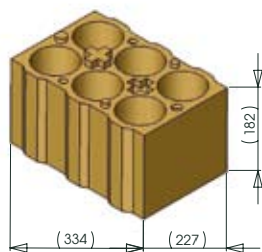

Scheda tecnica